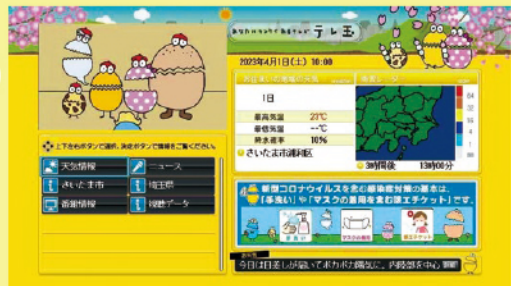

**d ボタンを押してみよう！ 充実した情報を配信中！**

災害などの非常時には市町村のページで  
避難情報や支援情報などをリアルタイムに発信！

40市町で情報提供中！

- 上尾市・朝霞市・伊奈町・入間市・小鹿野町・小川町・桶川市・越生町
- 加須市・神川町・上里町・川口市・川越市・川島町・北本市・行田市
- 久喜市・鴻巣市・越谷市・さいたま市・坂戸市・杉戸町・草加市
- 秩父市・ときがわ町・所沢市・戸田市・蓮田市・日高市・深谷市
- 富士見市・ふじみ野市・本庄市・三郷市・三芳町・毛呂山町・吉川市
- 吉見町・寄居町・蕨市

※情報提供していない市町村もあります ※2025年1月1日現在

週末のイベント情報  
も掲載してます！

- 天気情報 ●ニュース
- 市町村 ●埼玉県
- 番組情報

テレ玉視聴可能エリア

**871万世帯**

※テレ玉調べ

サービスエリア図

アンテナ  
視聴可能