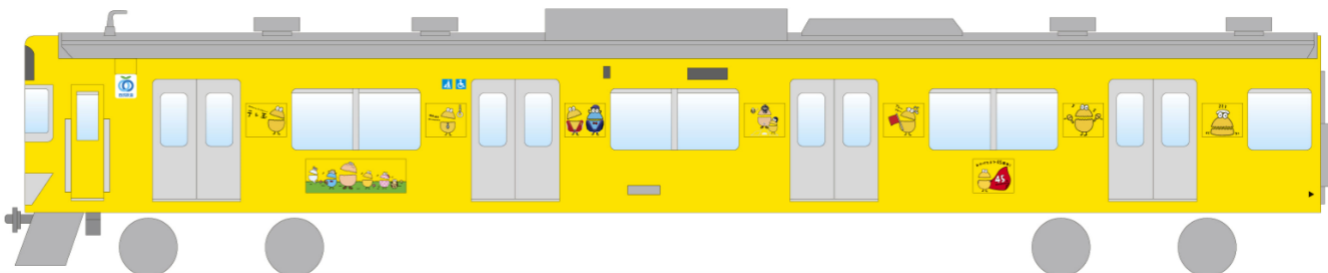

### 12月13日(金)から 西武線でテレ玉くんラッピング電車が運行

株式会社テレビ埼玉（以下、テレ玉）の開局45周年を記念して、西武線に12月13日(金)から「テレ玉くんラッピング電車 おかげたまで45周年号」が登場します。

ラッピング車両のドア横や窓下にはテレ玉くんと仲間たちが、またヘッドマークには45周年のロゴがそれぞれデザインされています。ぜひ期間中に車両を見つけて、テレ玉くんたちと一緒に電車に乗ってお出かけしてみてください。

#### テレ玉くんラッピング電車 おかげたまで45周年号

運行期間：2024年12月13日(金)～2025年3月14日(金)（予定）

※車両運用の都合により運行しない日もございます。

運行路線：池袋線、狭山線、豊島線、西武秩父線（予定）

ラッピング車両デザインイメージ

※駅および駅係員へのお問い合わせはご遠慮ください。

西武鉄道公式スマートフォンアプリ「西武線アプリ」の列車走行位置画面にて、西武線内を走行中の場合に限り電車の走行位置を確認することができます。